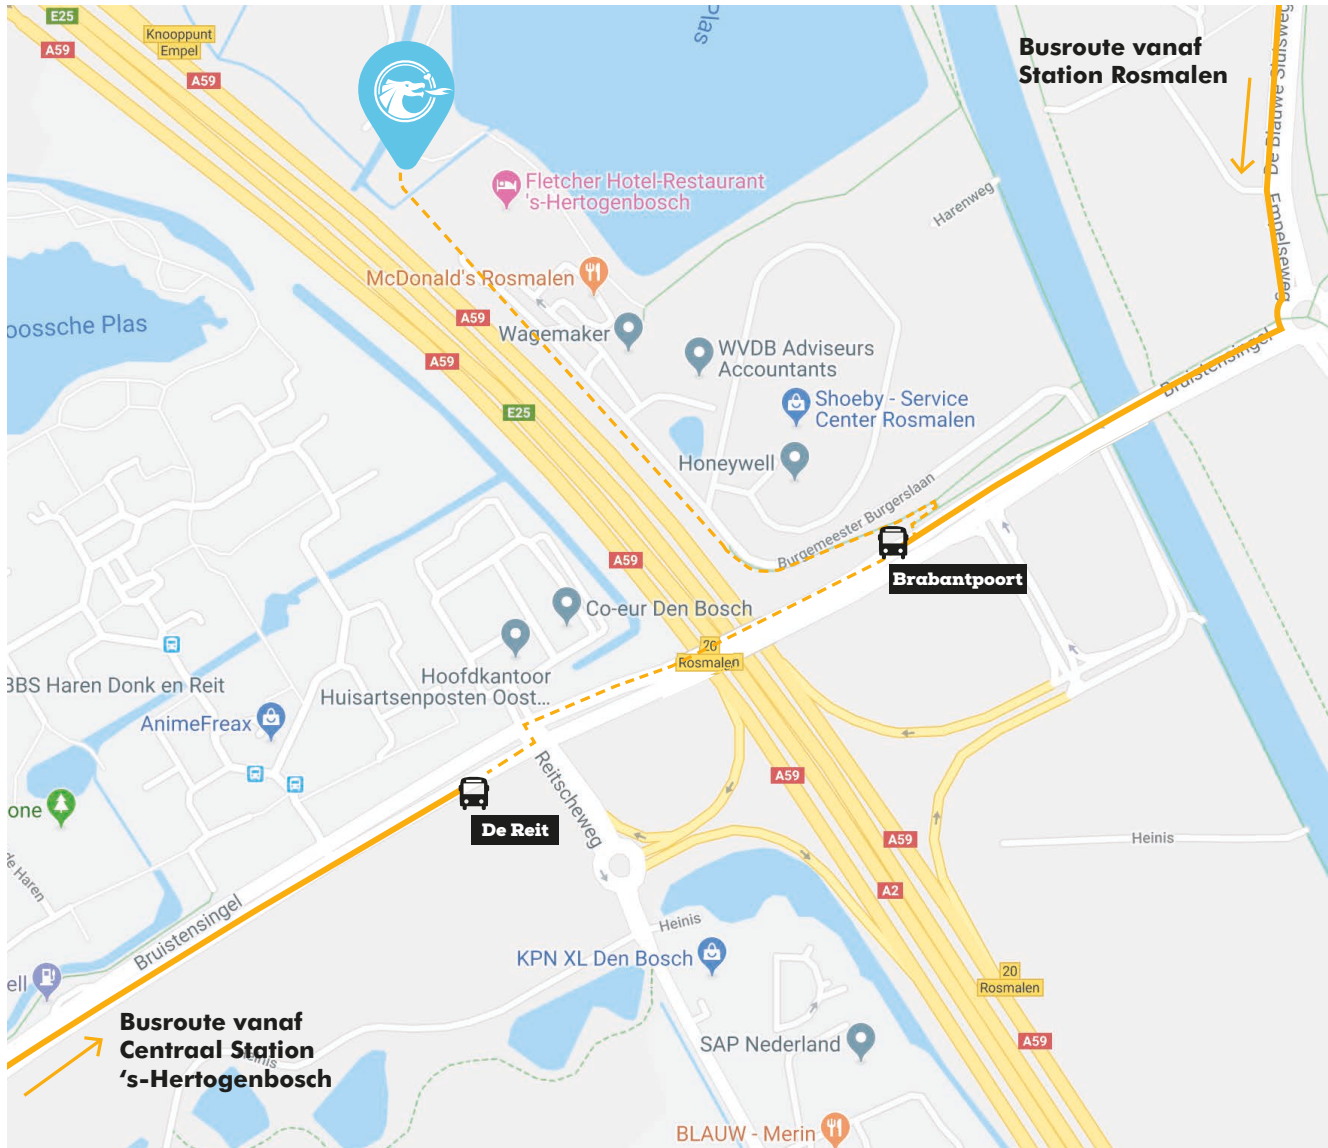

BLUE DRAGON

Mammoet 2
5236 NV 's-Hertogenbosch

ROUTEBESCHRIJVING

PER OPENBAAR VERVOER MET DE TREIN:

Uitstappen op Centraal Station 's-Hertogenbosch of Station Rosmalen. Vervolg de route met de bus.

VANAF CENTRAAL STATION 'S-HERTOGENBOSCH MET DE BUS:

- Neem Arriva Bus 4 richting Rosmalen Vlietdijk
- Stap uit bij halte De Reit
- Loop in ongeveer 15 minuten naar Blue Dragon

VANAF STATION ROSMALEN MET DE BUS:

- Neem Arriva Bus 4 richting Kruiskamp via CS
- Stap uit bij halte Brabantpoort
- Loop in ongeveer 8 minuten naar Blue Dragon

Actuele reisinformatie voor het openbaar vervoer is te vinden op www.ns.nl en www.9292ov.nl.